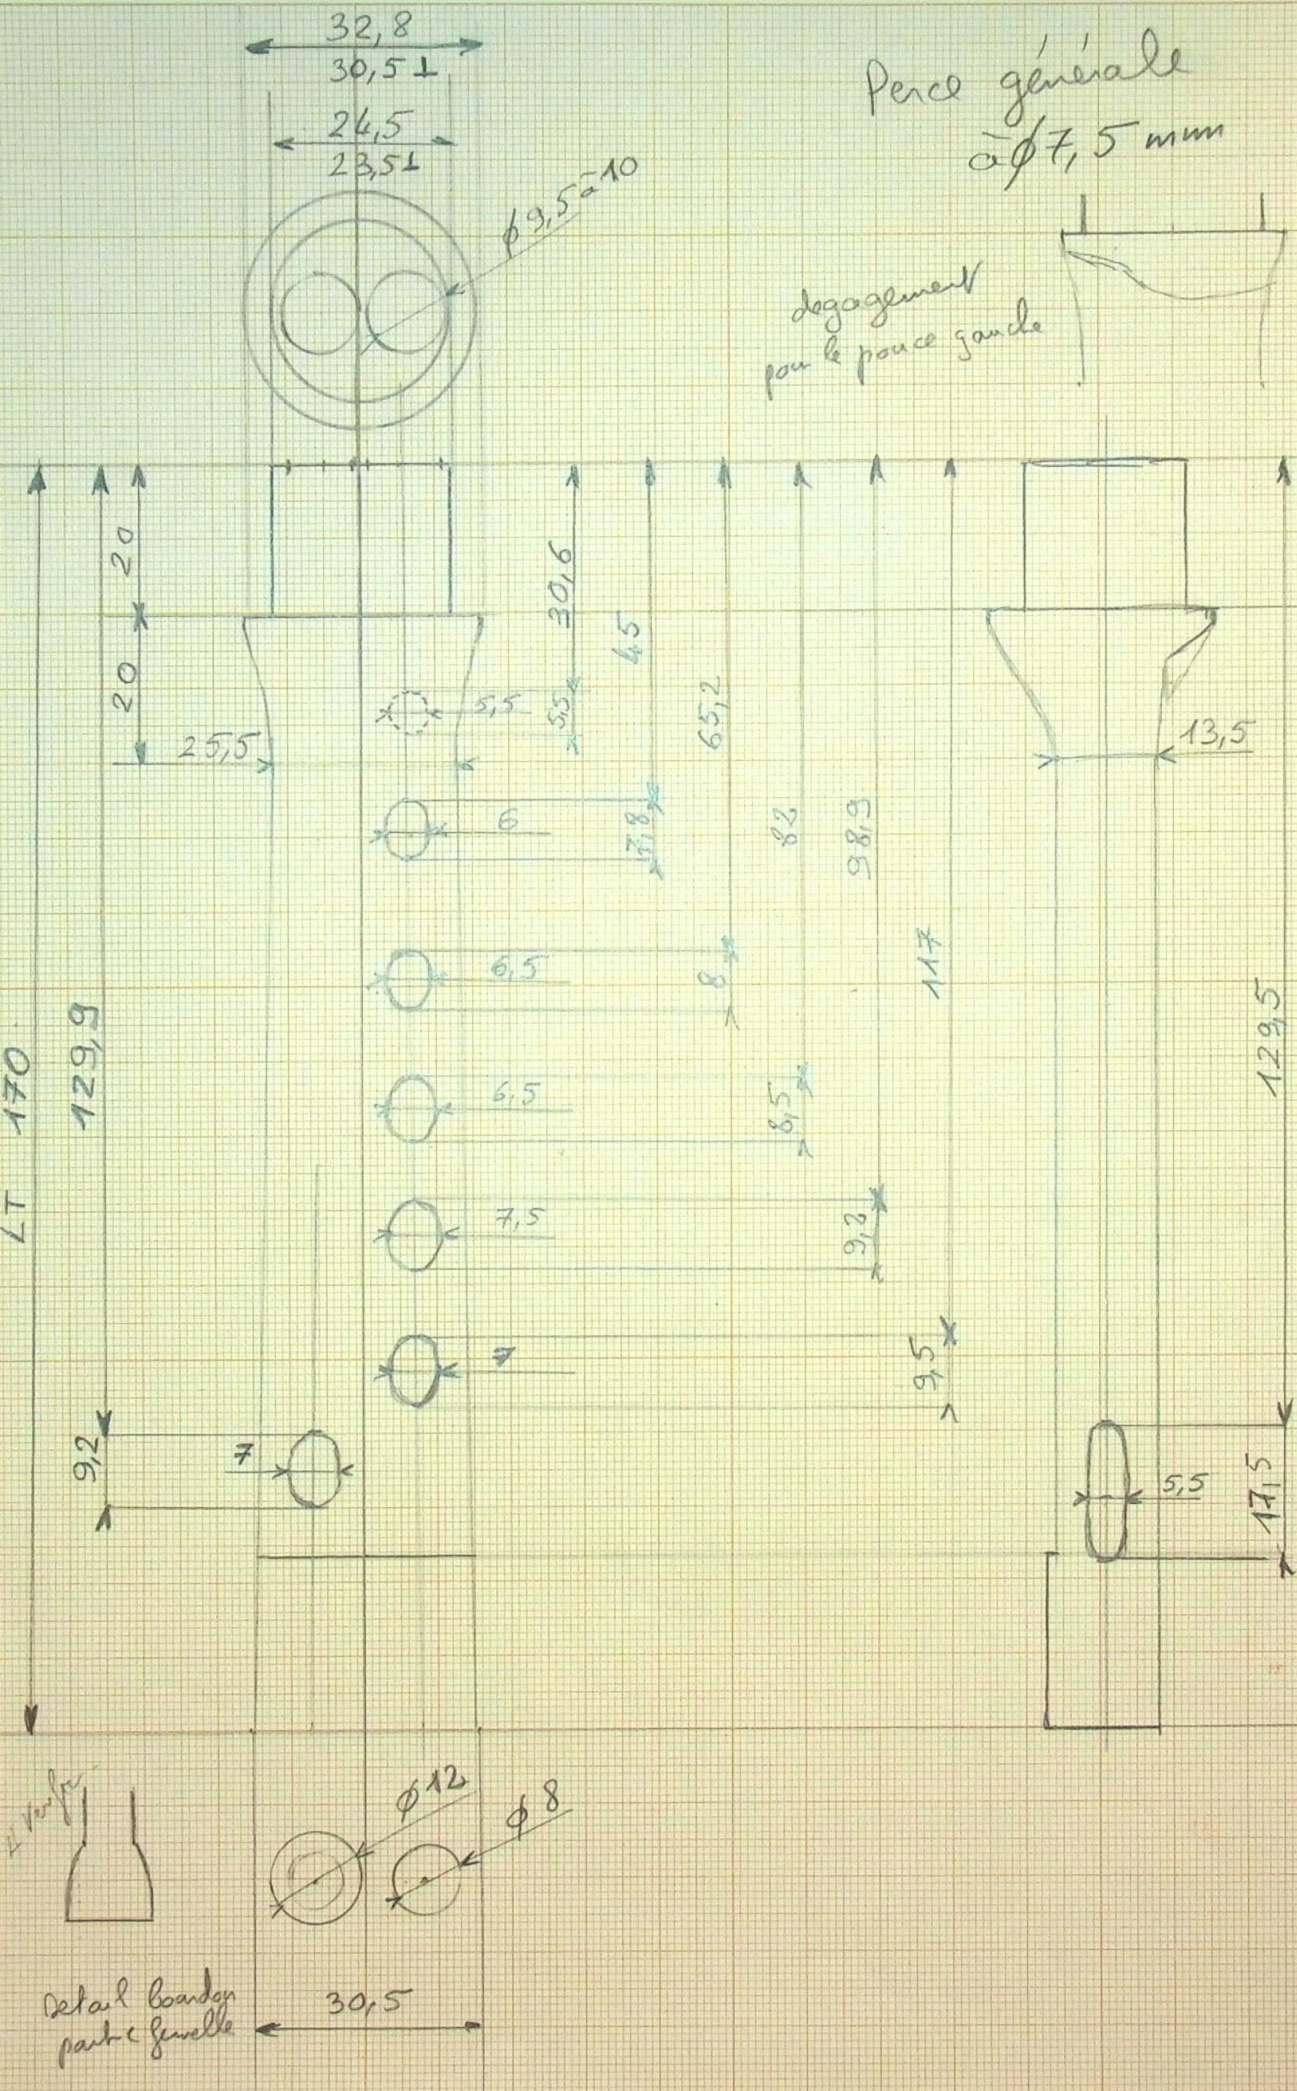

Conseillère d'usage 11 Avril 2003 Fab Nanot de Yoy pour le Propriétaire.

Plot - Muisen

33

Nano Super

175,2

Eco mixte

174

Langon Uegle