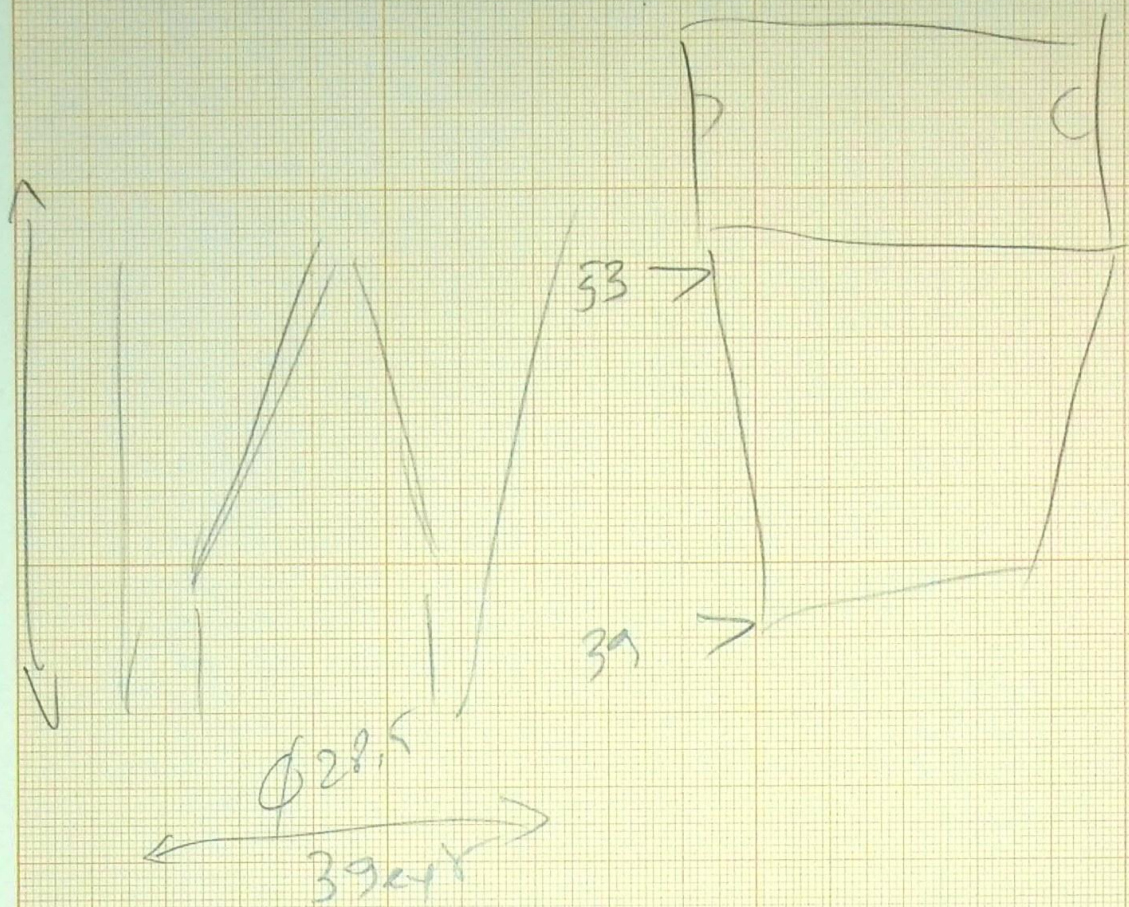

Conseillère d'usage 11 Avril 2003 Fab Nanot de Yoy pour le Propriétaire.

Plot - Muisen

33

Nano Super

175,2

Eco mixte

174

Langon Uegle