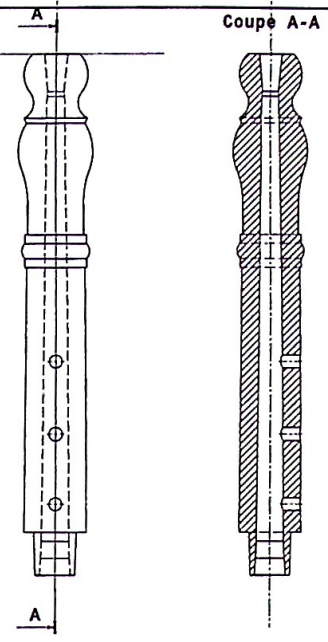

Ech 1:1	Hautbois du TAP - Ariège	
	A1H	* COMDT Conservatoire Occitan
Date 10-12-2006	Associations participant aux collectages et prises de mesures	* Coquina - mesclanha latina
Matériau : BUIS		

Ech 1:1	Hautbois du TAP - Ariège	
A1H	Associations participant aux collectages et prises de mesures	* COMDT Conservatoire Occitan * Coquina - mesclanha latina
Date 10-12-2008		
Matériau : BUIS		