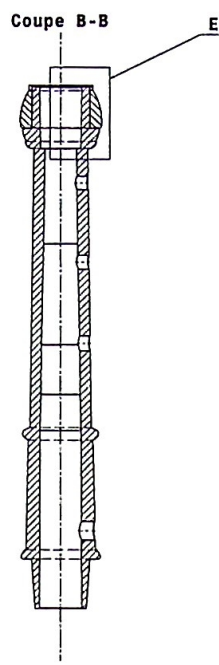

Ech 1:1	Hautbois du TAP - Ariège	
	A1H	* COMDT Conservatoire Occitan
Date 10-12-2006	Associations participant aux collectages et prises de mesures	* Coquina - mesclanha latina
Matériau : BUIS		

Ech 1:1	Hautbois du TAP - Ariège	
A1H	Associations participant aux collectages et prises de mesures	* COMDT Conservatoire Occitan * Coquina - mesclanha latina
Date 10-12-2008		
Matériau : BUIS		