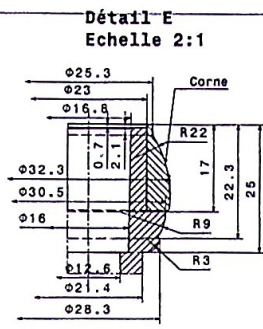

Ech 1:1	Hautbois du TAP - Ariège	
	A1H	* COMDT Conservatoire Occitan
Date 10-12-2006	Associations participant aux collectages et prises de mesures	* Coquina - mesclanha latina
Matériau : BUIS		

Ech 1:1	Hautbois du TAP - Ariège	
A1H	Associations participant aux collectages et prises de mesures	* COMDT Conservatoire Occitan * Coquina - mesclanha latina
Date 10-12-2008		
Matériau : BUIS		