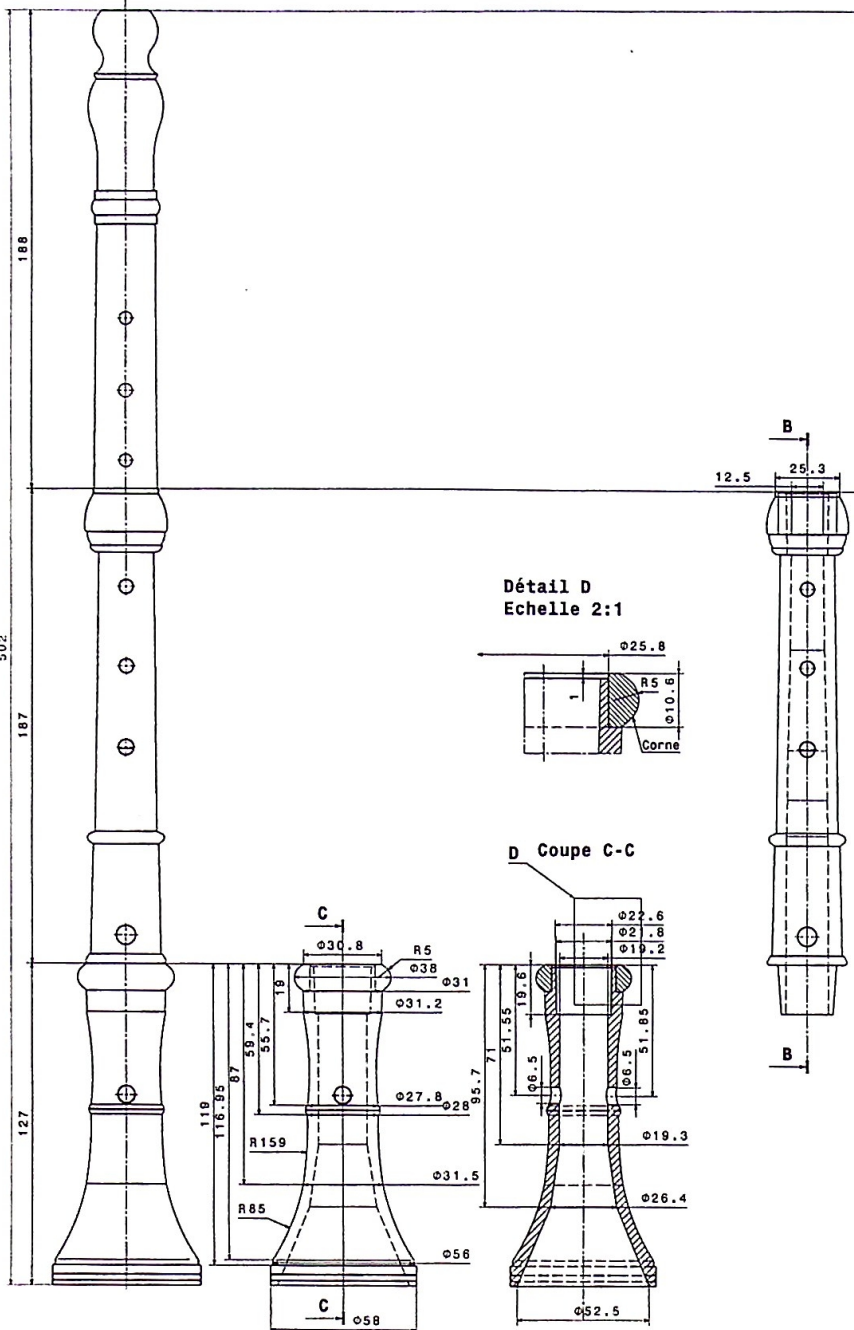

Ech 1:1	Hautbois du TAP - Ariège	
	A1H	* COMDT Conservatoire Occitan
Date 10-12-2006	Associations participant aux collectages et prises de mesures	* Coquina - mesclanha latina
Matériau : BUIS		

Ech 1:1	Hautbois du TAP - Ariège	
A1H	Associations participant aux collectages et prises de mesures	* COMDT Conservatoire Occitan * Coquina - mesclanha latina
Date 10-12-2008		
Matériau : BUIS		