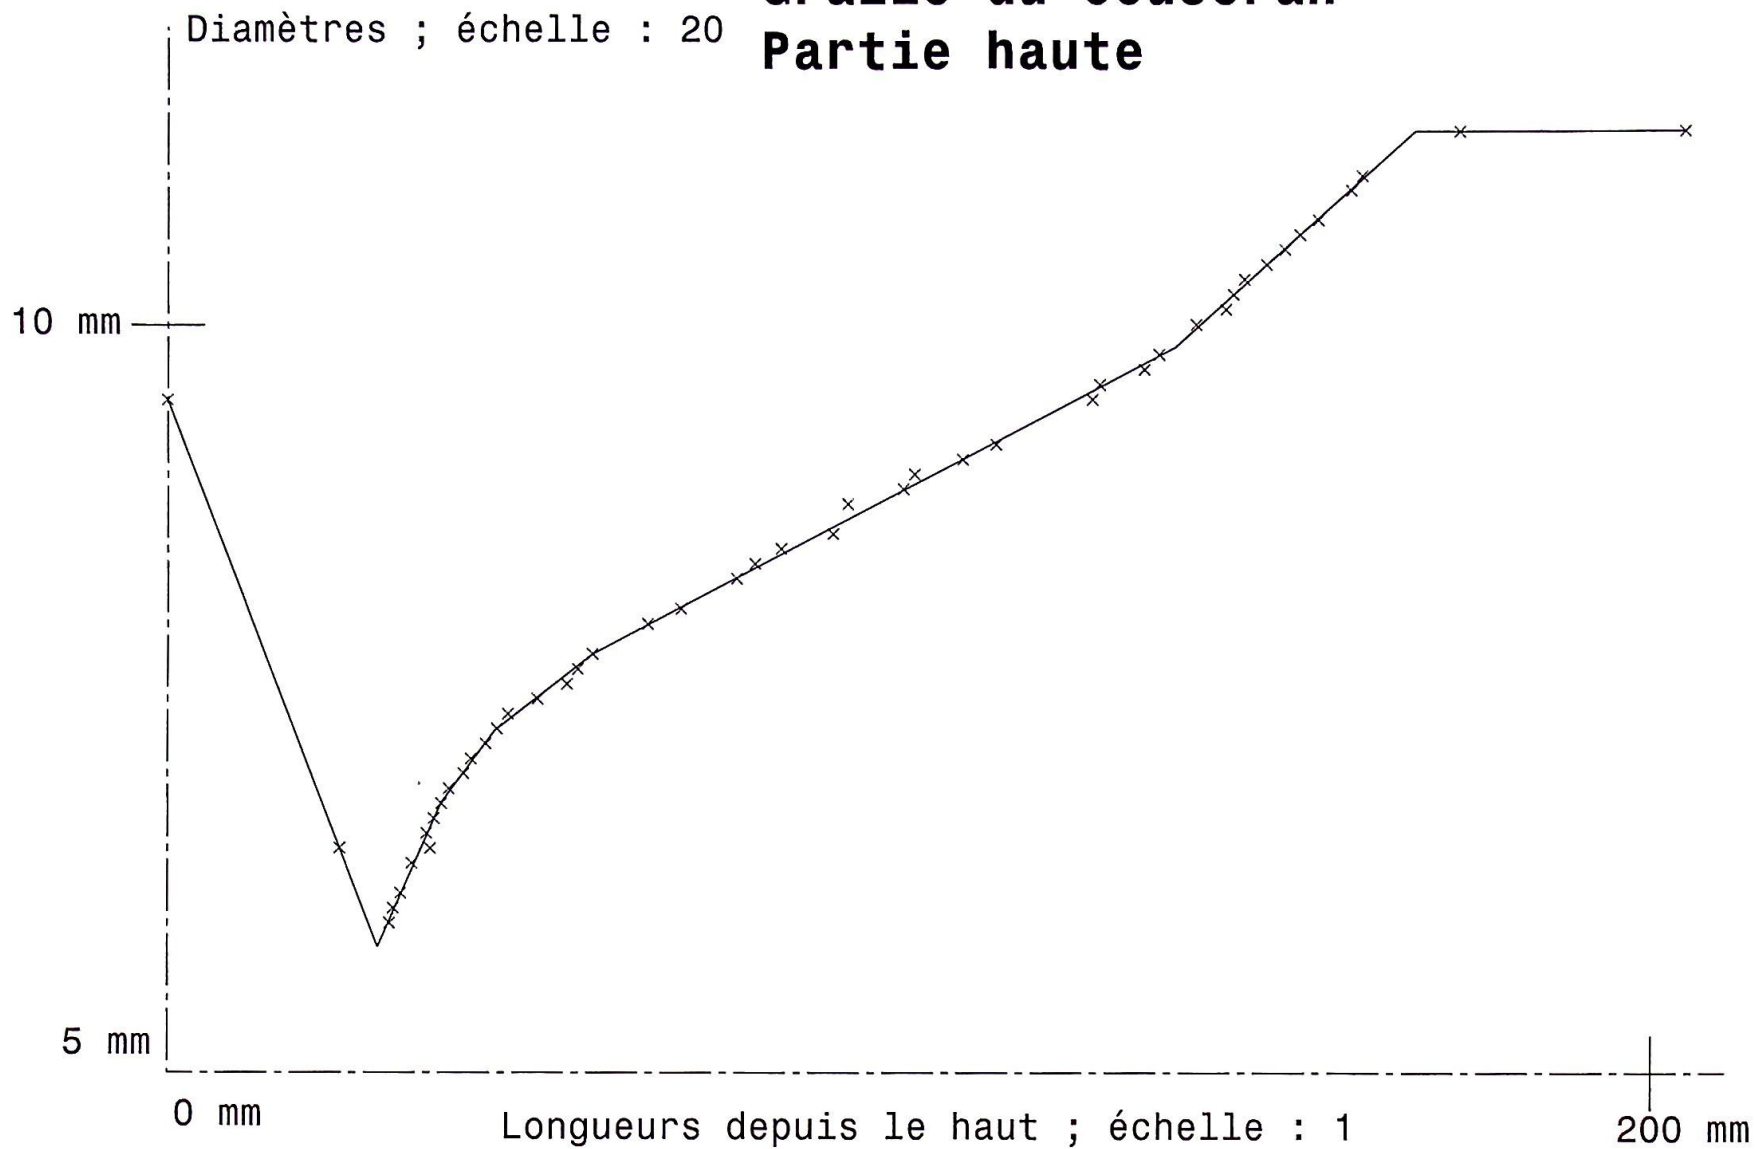

# Graïle du Couseran Partie haute

Diamètres ; échelle : 20

# Graïle du Couseran Partie médiane

18 mm

10 mm

0 mm

Longueurs depuis le haut ; échelle : 1

200 mm